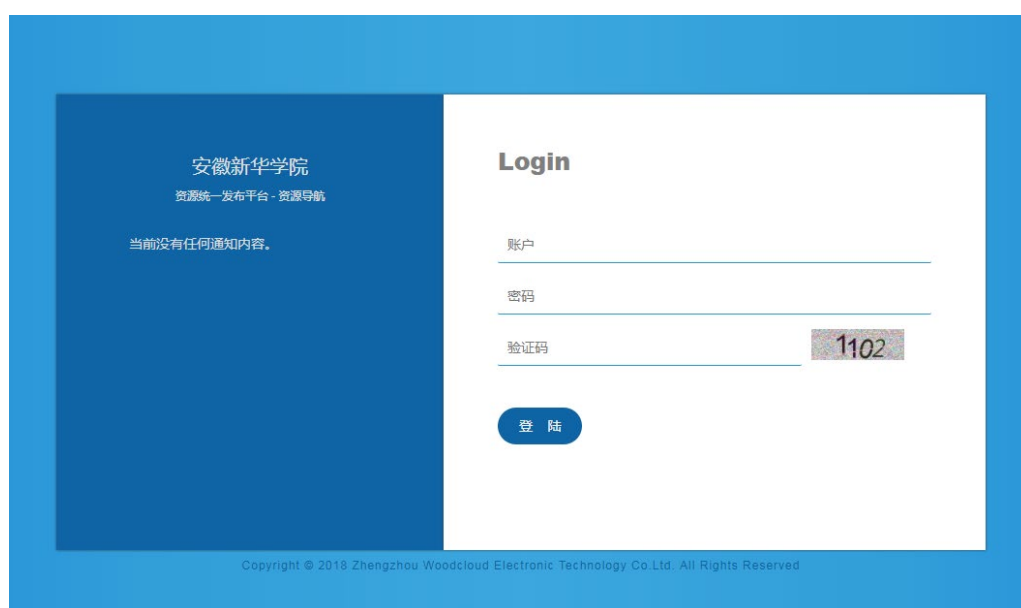

网页版 VPN 使用方法：

一、登录。网址：<http://webvpn.axhu.edu.cn>

用户名：工号，查询工号方法见 OA 电子公告“关于我
校在职教职工查询工号的通知”

密码：与数字化校园平台密码一致

忘记密码重置，网址：

<https://id.axhu.edu.cn/public/cas-password-page/web/name>

二、登录后可使用：OA 系统、资产管理系统、网站后台、
智慧资助、心理咨询、教务系统等